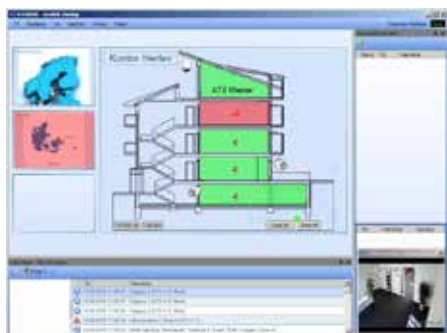

Övergripande

Den säkerhetsansvarige har ett intuitivt användargränssnitt med grafiska översikter där händelser uppdateras dynamiskt på en skärm, och som ger en snabb lokalisering av larm. När ett larm utlöses kan det omedelbart stödjas av video som kan ses när som helst och som registreras i databasen med information om händelsen. Eftersom alla system integreras kan ett brandlarm stänga av inbrottslarmets sirener när nödutgångar öppnas på så sätt kan fortfarande det talande utrymningslarmet höras. Låsta dörrar i kan också låsas upp för att förenkla utrymningen.

Administrationsmjukvara för den säkerhetsansvarige för hantering av användarna i säkerhetslösningen.

Samma gränssnitt för flera uppgifter.

Ett intuitivt grafiskt användargränssnitt som kan leverera dynamiska planritningar.