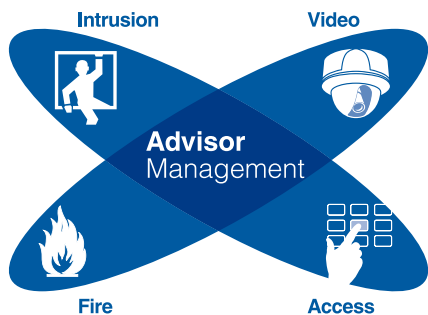

INTRUSION

Advisor Management Software

Överordnat säkerhetssystem som integrerar inbrottslarm, passerkontroll, videoövervakning och brandlarm.

Kontakt:

UTC Fire & Security Sverige AB
Box 3147, 169 03 Solna

Övergripande

Den säkerhetsansvarige har ett intuitivt användargränssnitt med grafiska översikter där händelser uppdateras dynamiskt på en skärm, och som ger en snabb lokalisering av larm. När ett larm utlöses kan det omedelbart stödjas av video som kan ses när som helst och som registreras i databasen med information om händelsen. Eftersom alla system integreras kan ett brandlarm stänga av inbrottslarmets sirener när nödutgångar öppnas på så sätt kan fortfarande det talande utrymningslarmet höras. Låsta dörrar i kan också låsas upp för att förenkla utrymningen.